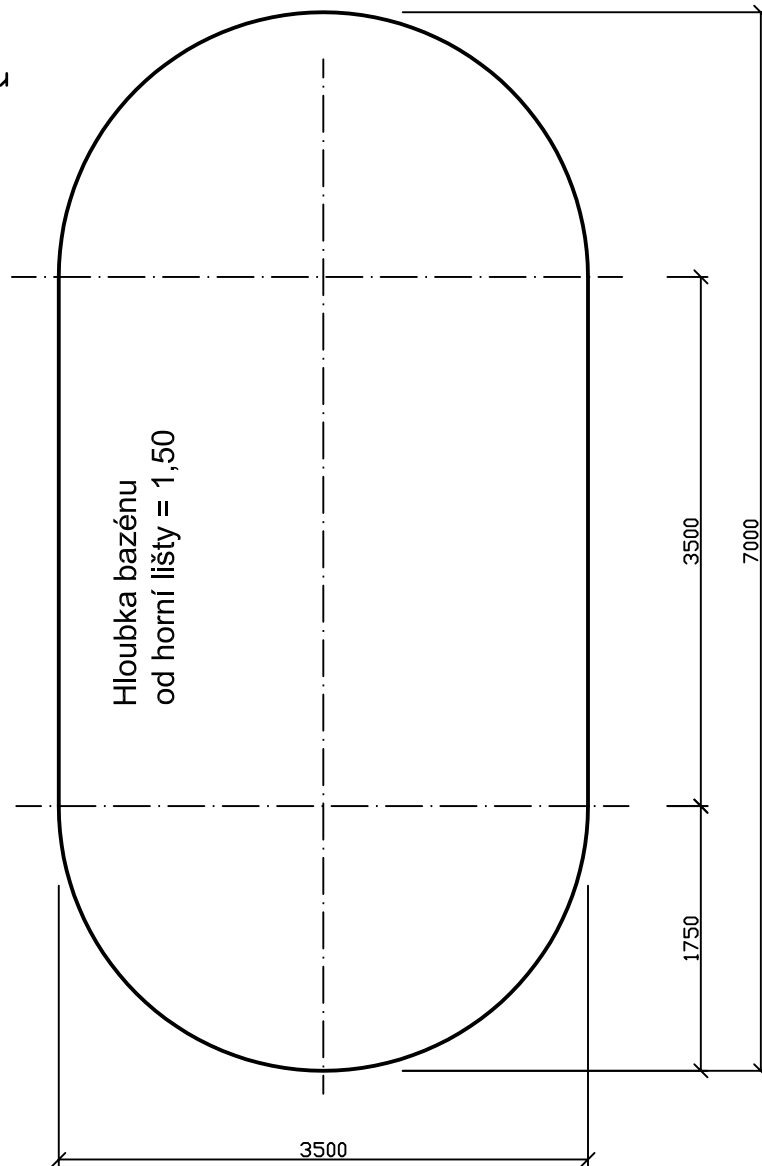

Půdorys bazénu

□ Odpovědný projektant	Kreslil	 Mountfield	
 Petr Kukačka	 Tomáš Tlamicha		
kraji:		Poč. stran	5
Investor:		Strana	1
IBIZA 2-150 7x3,5x1,5		Datum	
		Č. zakázky	
		Měřítko	M 1:50