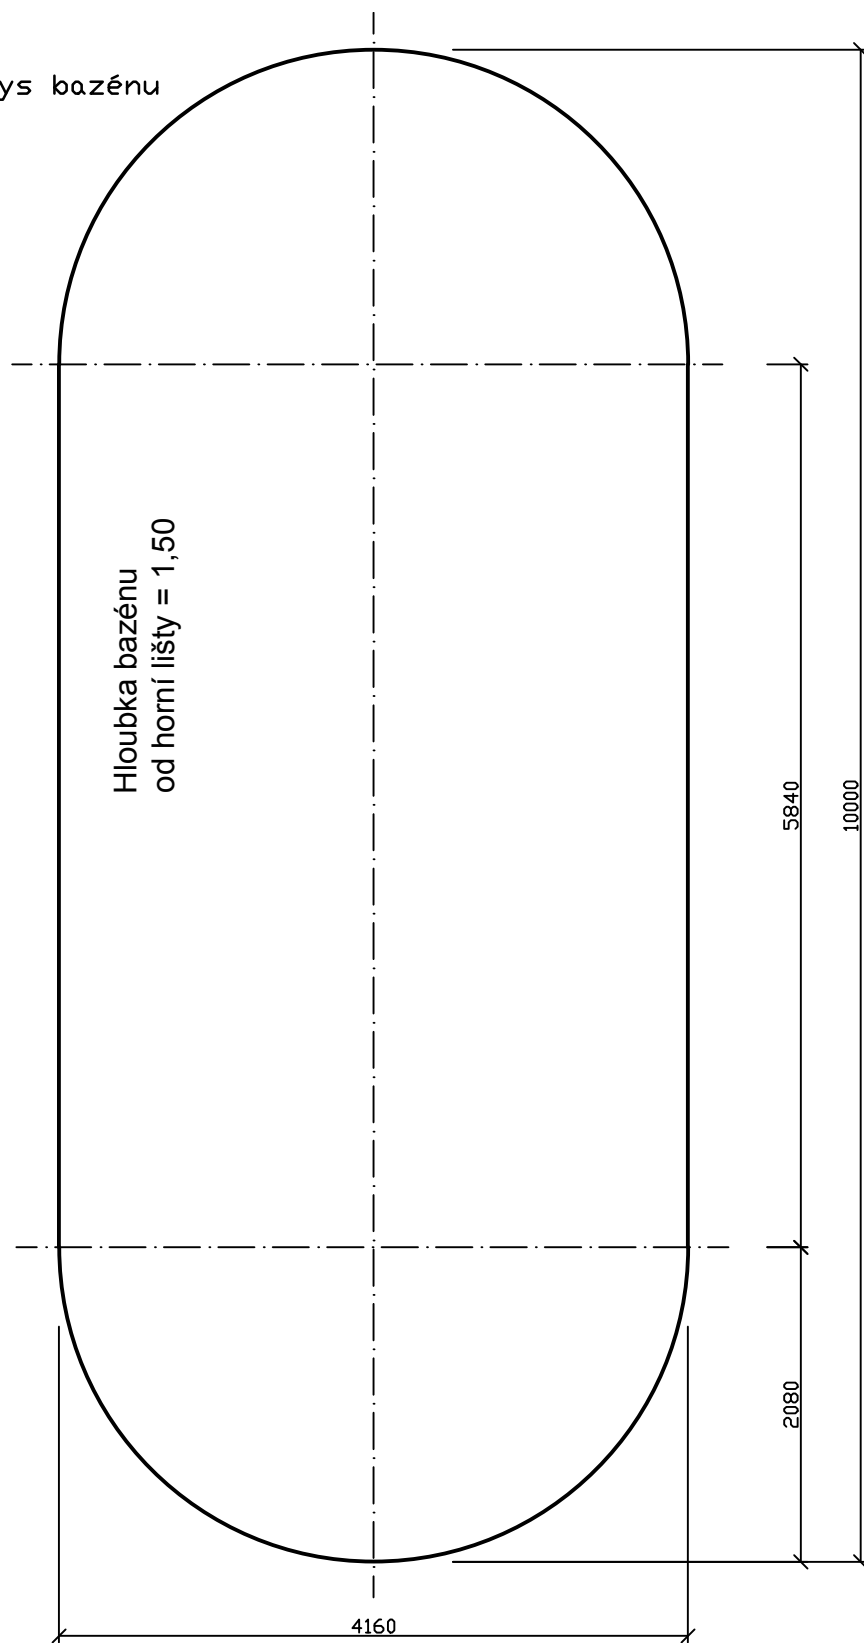

Půdorys bazénu

Odpovědný projektant	Kreslil	 Mountfield	
			
Petr Kukačka	Tomáš Tlamicha	Poč. stran	5
kraj:		Strana	1
Investor:		Datum	
IBIZA 4-150 10x4,16x1,5		Č. zakázky	
		Měřítko	M 1:50