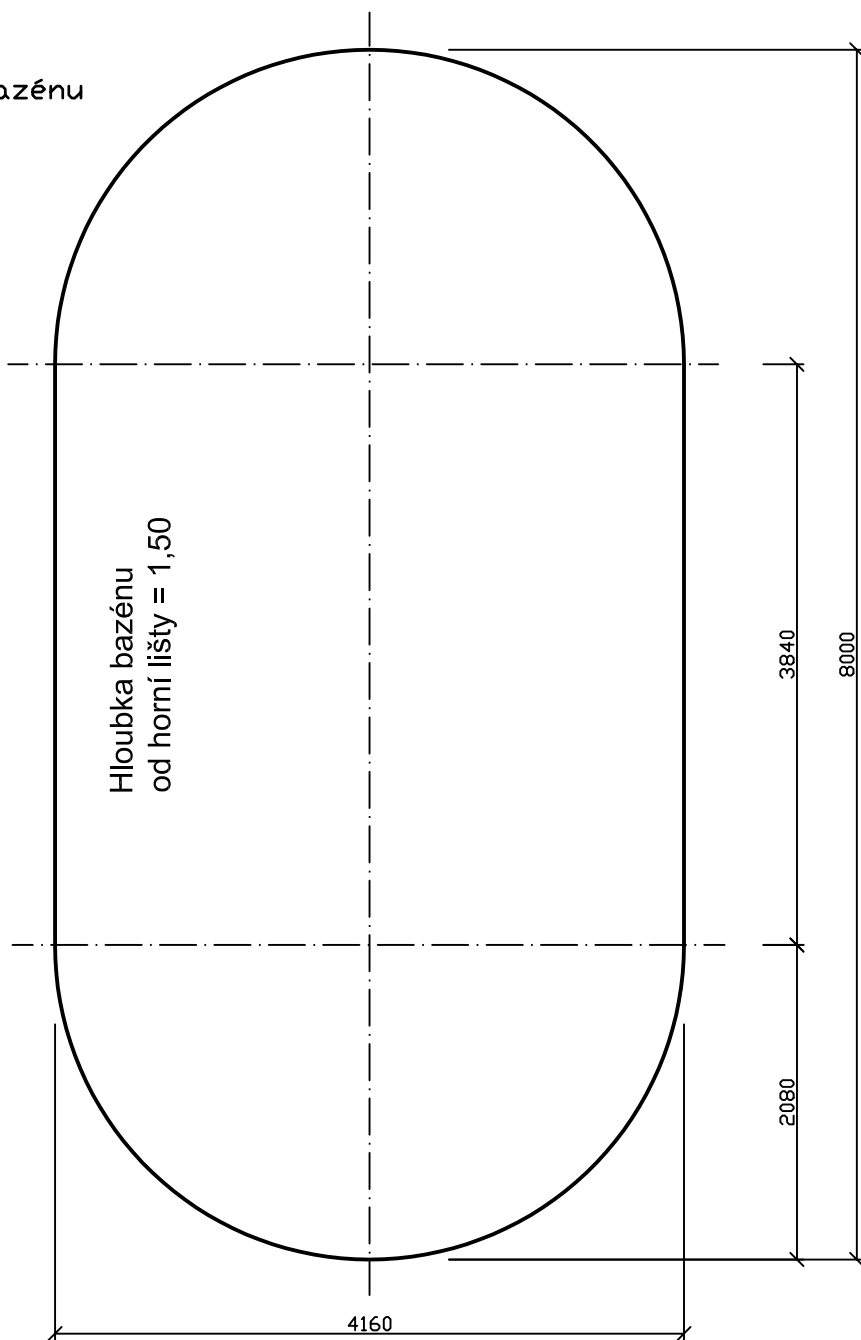

Půdorys bazénu

<input type="checkbox"/> Odpovědný projektant  Petr Kukačka	Kreslil  Tomáš Tlamicha	 <b>Mountfield</b>
kraji:	Poč. stran 5	
Investor:	Strana 1	Datum
IBIZA 3-150 8x4,16x1,5	Č. zakázky	Měřítko M 1:50