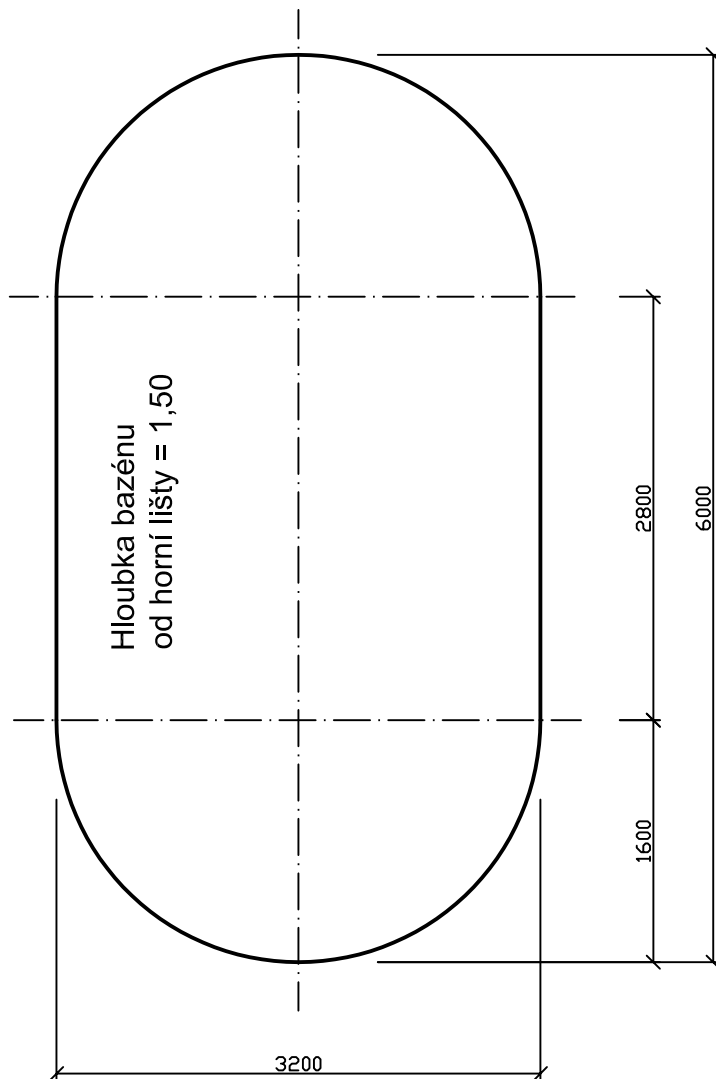

Půdorys bazénu

Odpovědný projektant		Kreslil		 Mountfield	
					
Petr Kukačka		Tomáš Tlamicha		Poč. stran	5
kraj:				Strana	1
Investor:				Datum	
IBIZA 1-150 6x3,2x1,5				Č. zakázky	
				Měřítko	M 1:50