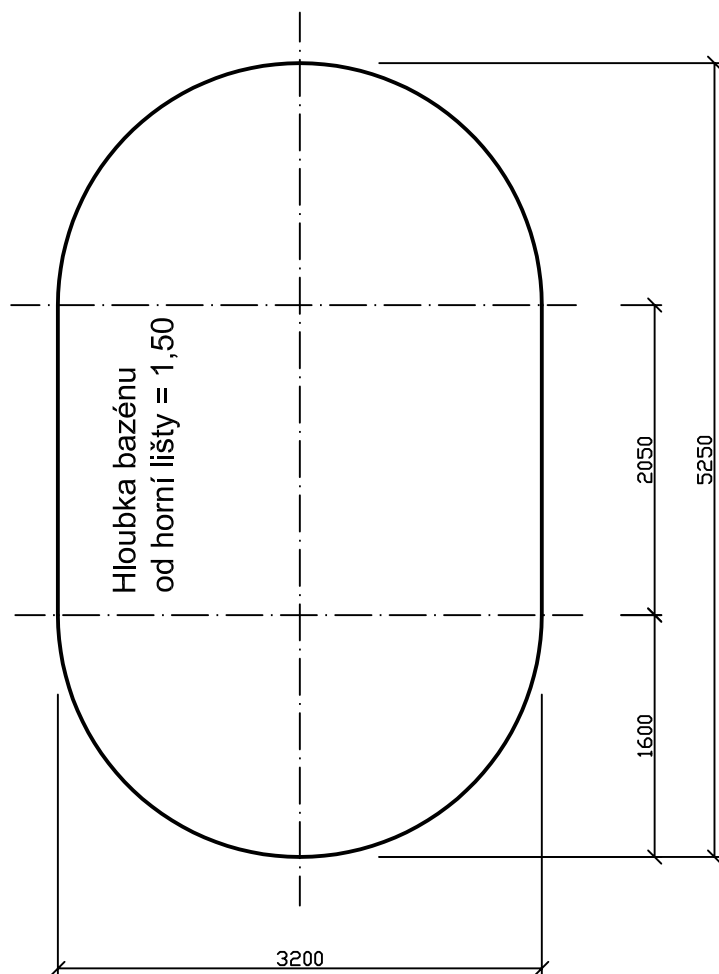

Půdorys bazénu

Odpovědný projektant	Kreslil	 Mountfield	
<i>Petr Kukačka</i>	<i>Tomáš Tlamicha</i>		
kraji:		Poč. stran	5
Investor:		Strana	1
IBIZA 0-150 5,25x3,2x1,5		Datum	
		Č. zakázky	
		Měřítko	M 1:50